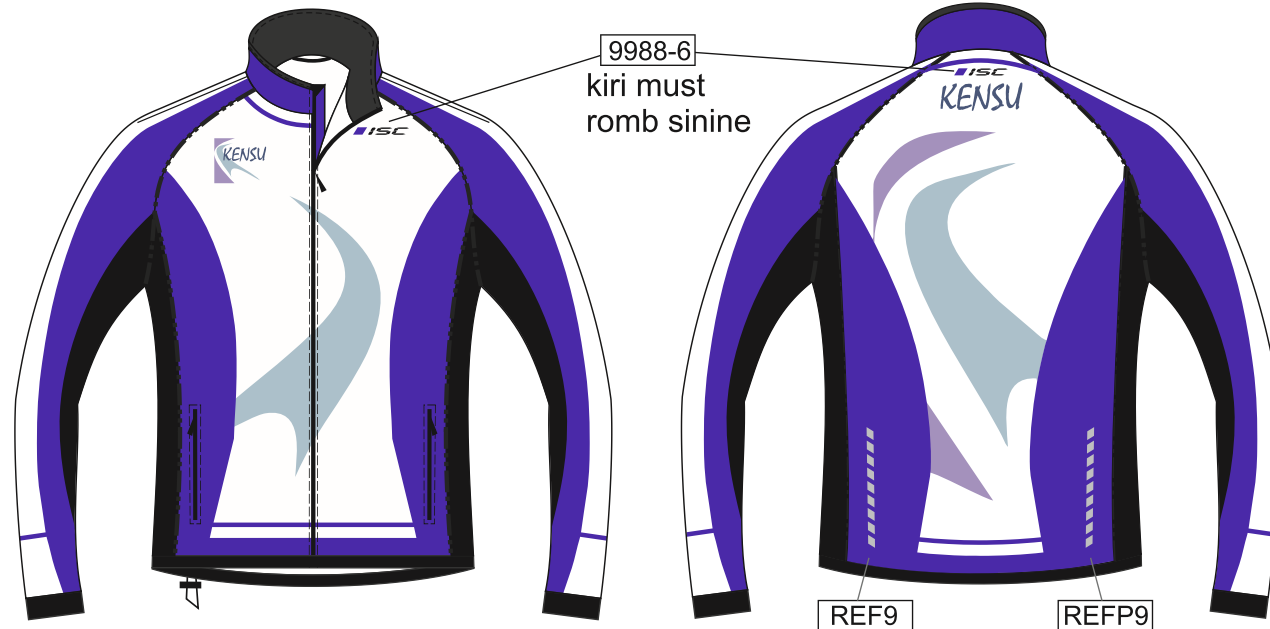

116,122,128,134,140,146,152,158,164

515-0642-0443(0916)-31

Tellimus: S27/13

Tellija: Skisc OY

Klubi : Kensu

Tellimus töösse:

NB! kaks helkutrükki

MATERJALID

Sublimeerimiseks

P1 WindTex Sn916, valge

L1 Lycra Vuelta 0267, must

NB! taskukott valge, S0467värv S01

lukud mustad

flatlockõmblused

Rini	50	52	54	56	kokku
	5	3	2	1	11
Rini W	40	42	44		kokku
	1	1	2		4
			kogu tellimuses:		15